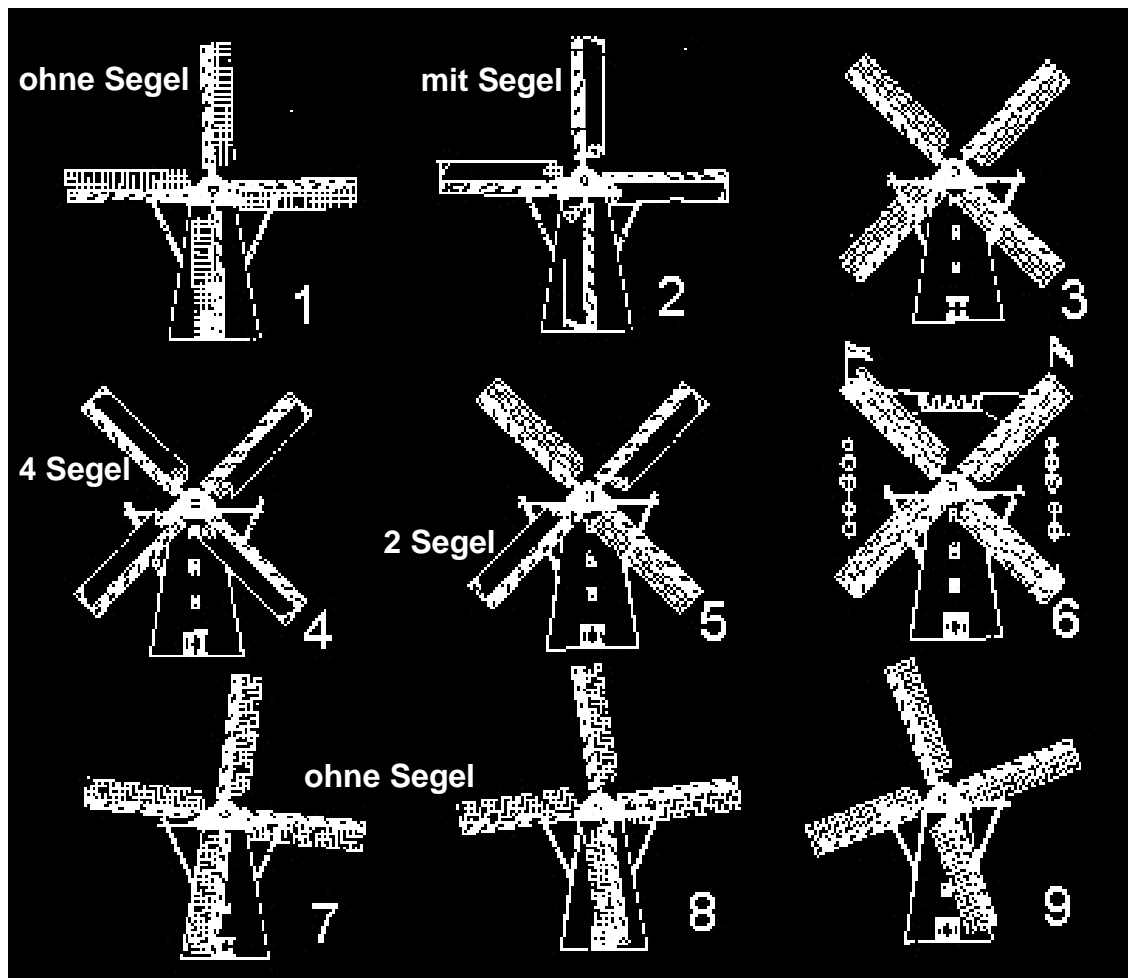

Flügelsignale oder Mühlensprache

- 1. Die Tagesarbeit ist beendet, die Arbeit beginnt am nächsten Morgen**
 2. Nichts zu tun, Kunden werden sofort bedient
- 3. Mühle außer Betrieb, Urlaub, Reparatur, etc.**
 4. Protest gegen die Obrigkeit
- 5. Bei Gefahr um durch kurze Drehung der Flügel eine Gefahr abzuwehren**
 6. Festschmuck an einem Feiertag mit Fähnchen
 - 7. Feier in der Familie des Müllers**
 8. Trauerfall in der Familie des Müllers
- 9. Die Mühlsteine werden geschliffen, kein Getreide bringen**